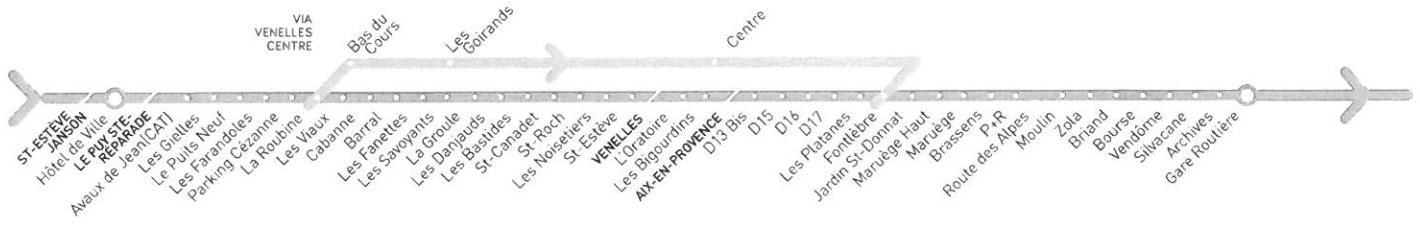

260

ST-ESTÈVE JANSON

AIX-EN-PROVENCE

MÉTROPOLE
AIX-MARSEILLE
PROVENCE

	LUN AU SAM	LUN AU VEN	LUN AU SAM	LUN AU SAM	LUN AU SAM	LUN AU SAM	TLJ	LUN AU SAM	LUN AU SAM	LUN AU SAM	LUN AU SAM	LUN AU SAM	VEN	LUN AU SAM	LUN AU SAM	LUN AU JEU	VEN	LUN AU SAM	LUN AU SAM	LUN AU SAM	TLJ	LUN AU SAM	
ST-ESTÈVE JANSON																							
Hôtel de Ville	6:30	6:45	7:00	7:30	8:00	8:30	9:00	10:00	11:00	12:15	13:25	14:00	14:00	15:25	16:00	16:00	16:55	17:25	17:55	18:30	19:20		
LE PUY STE-RÉPARADE																							
Avaux de Jean (CAT)	6:31	6:46	7:01	7:31	8:01	8:31	9:01	10:01	11:01	12:16	13:26	14:01	-	15:26	16:01	-	16:56	17:26	17:56	18:31	19:21		
Parking Cézanne	6:37	6:52	7:10	7:39	8:08	8:38	9:09	10:09	11:09	12:23	13:33	14:10	14:09	15:35	16:10	16:09	17:05	17:35	18:05	18:40	19:30		
La Roubine	6:40	6:55	7:13	7:41	8:10	8:40	9:12	10:10	11:10	12:25	13:35	14:11	14:10	15:36	16:11	16:10	17:06	17:36	18:06	18:41	19:31		
Cabanne	6:43	6:58	7:17	7:44	8:14	8:43	9:16	10:14	11:14	12:29	13:39	-	14:14	15:37	-	16:14	17:07	17:37	18:07	18:42	19:34		
Bas du Cours	-	-	-	-	-	-	-	-	-	-	-	-	14:12	-	-	16:12	-	-	-	-	-	-	
Les Goirands	-	-	-	-	-	-	-	-	-	-	-	-	14:14	-	-	16:14	-	-	-	-	-	-	
Les Fanettes	6:44	6:59	7:18	7:45	8:15	8:44	9:17	10:15	11:15	12:30	13:40	-	14:15	15:38	-	16:15	17:08	17:38	18:08	18:43	19:35		
La Groule	6:45	7:00	7:19	7:46	8:17	8:45	9:18	10:17	11:17	12:32	13:42	-	14:17	15:38	-	16:17	17:08	17:38	18:08	18:43	19:36		
St-Canadet	6:47	7:02	7:23	7:47	8:20	8:47	9:21	10:18	11:18	12:33	13:43	-	14:18	15:40	-	16:18	17:10	17:40	18:10	18:45	19:40		
St Estève	6:49	7:06	7:25	7:49	8:23	8:49	9:24	10:20	11:20	12:35	13:45	-	14:20	15:41	-	16:20	17:11	17:41	18:11	18:46	19:41		
VENELLES Centre	-	-	-	-	-	-	-	-	-	-	-	-	14:18	-	-	16:18	-	-	-	-	-	-	
Les Bigourdins	6:50	7:08	7:30	7:52	8:25	8:51	9:27	10:22	11:22	12:37	13:47	-	14:22	15:42	-	16:22	17:12	17:42	18:12	18:47	19:42		
AIX-EN-PROVENCE																							
Les Platanes	6:58	7:18	7:42	8:02	8:35	9:00	9:35	10:30	11:30	12:44	13:54	14:33	14:30	15:42	16:33	16:30	17:12	17:42	18:12	18:47	19:47		
Brassens	7:02	7:25	7:45	8:07	8:38	9:04	9:40	10:33	11:33	12:46	13:56	14:36	14:33	15:48	16:36	16:33	17:18	17:48	18:18	18:53	19:49		
P+R Route des Alpes	7:03	7:27	7:47	8:08	8:39	9:05	9:41	10:34	11:34	12:47	13:57	14:37	14:34	15:52	16:37	16:34	17:22	17:52	18:22	18:57	19:50		
Zola	7:07	7:33	7:57	8:14	8:44	9:08	9:43	10:36	11:36	12:49	13:59	14:40	14:36	15:57	16:40	16:36	17:27	17:57	18:27	19:02	19:53		
Bourse	7:10	7:38	8:02	8:18	8:48	9:13	9:48	10:38	11:38	12:52	14:02	14:45	14:38	16:02	16:45	16:38	17:32	18:02	18:32	19:07	19:55		
Silvacane	7:12	7:41	8:03	8:20	8:50	9:15	9:50	10:39	11:39	12:53	14:03	14:48	14:39	16:04	16:48	16:39	17:34	18:04	18:34	19:09	19:56		
Gare routière	7:20	7:50	8:10	8:25	8:55	9:20	9:55	10:45	11:45	13:00	14:10	14:55	14:45	16:15	16:55	16:45	17:45	18:15	18:45	19:20	20:00		